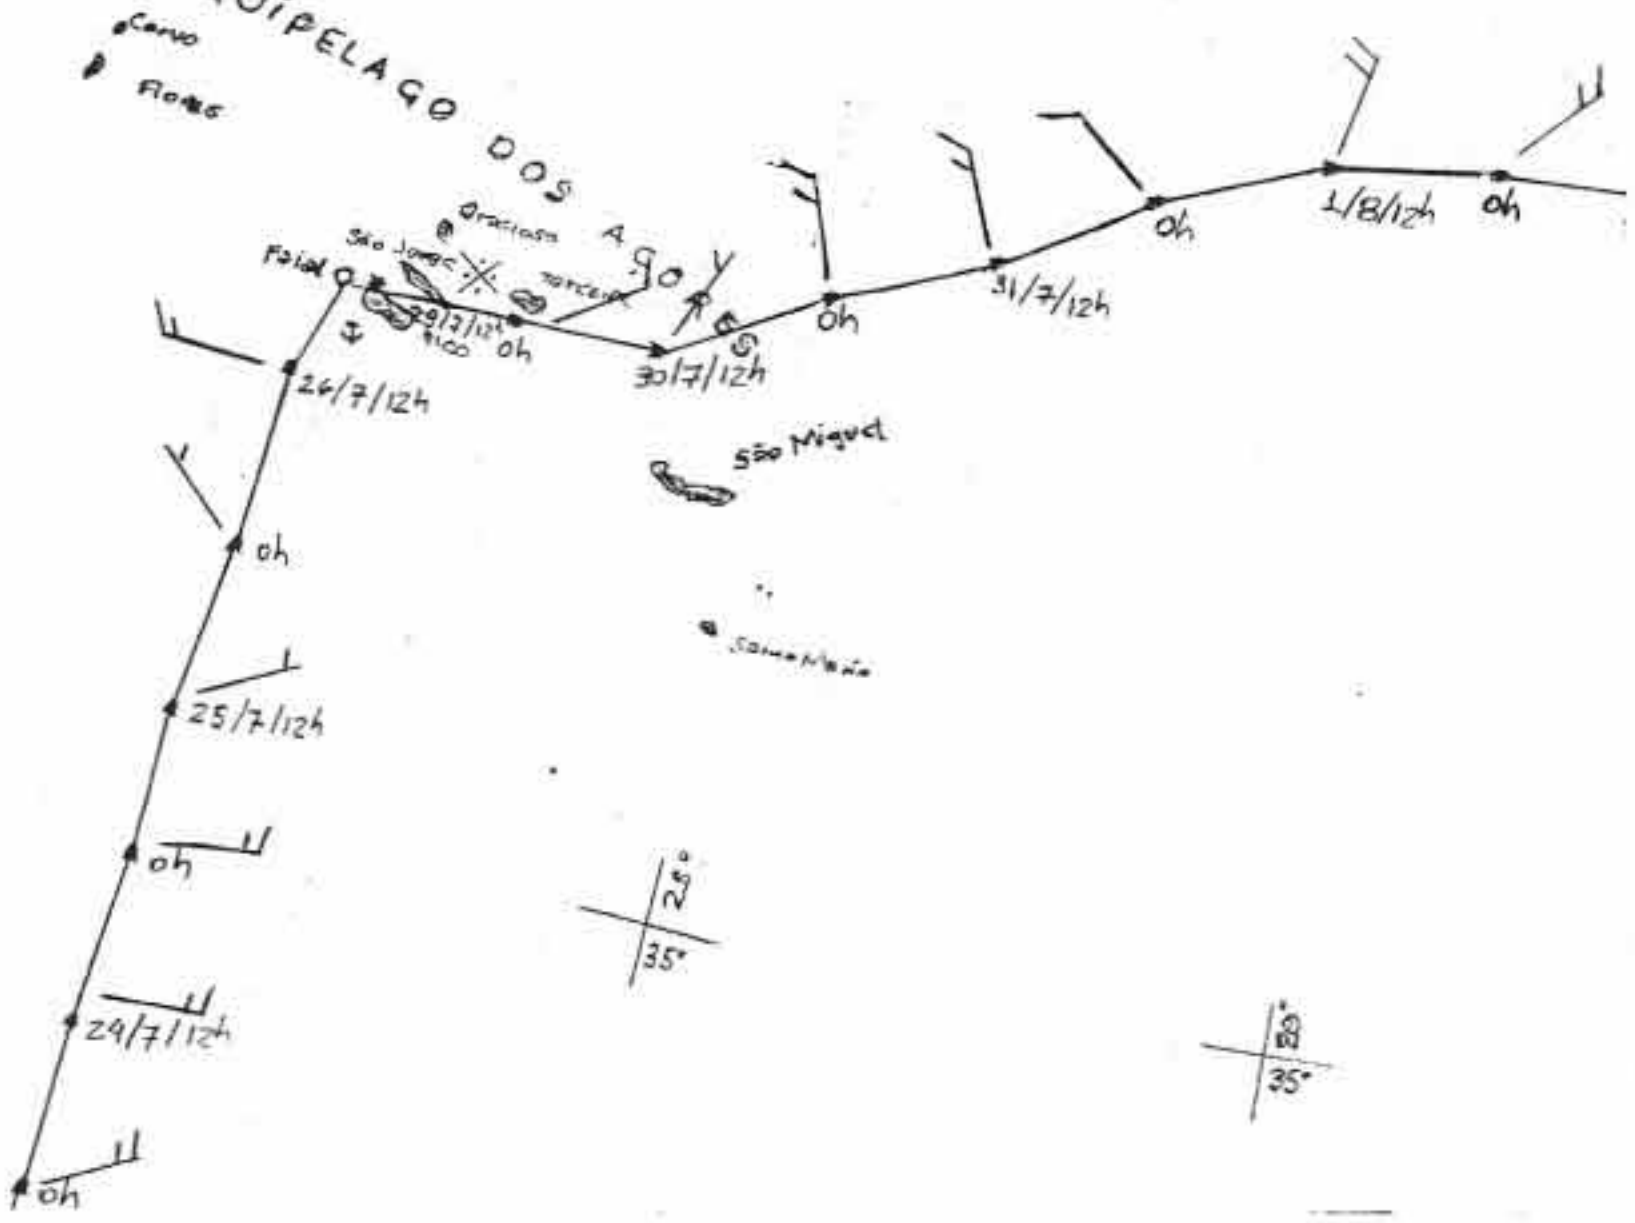

### CROQUI Nº 4

- CROQUI SOBRE CARTA FRANCESA  
 L'OCEAN ATLANTIQUE NORD Nº 6561  
 ESCALA - 1:7.620.000 (CENTRO)  
 PROJEÇÃO CONFORME OBLIQUA

25°  
 45°

25°  
 45°

35°  
 45°

ARQUIPELAGO DOS AÇORES  
 Corvo  
 Flores

35°

25°  
 35°

25°  
 35°